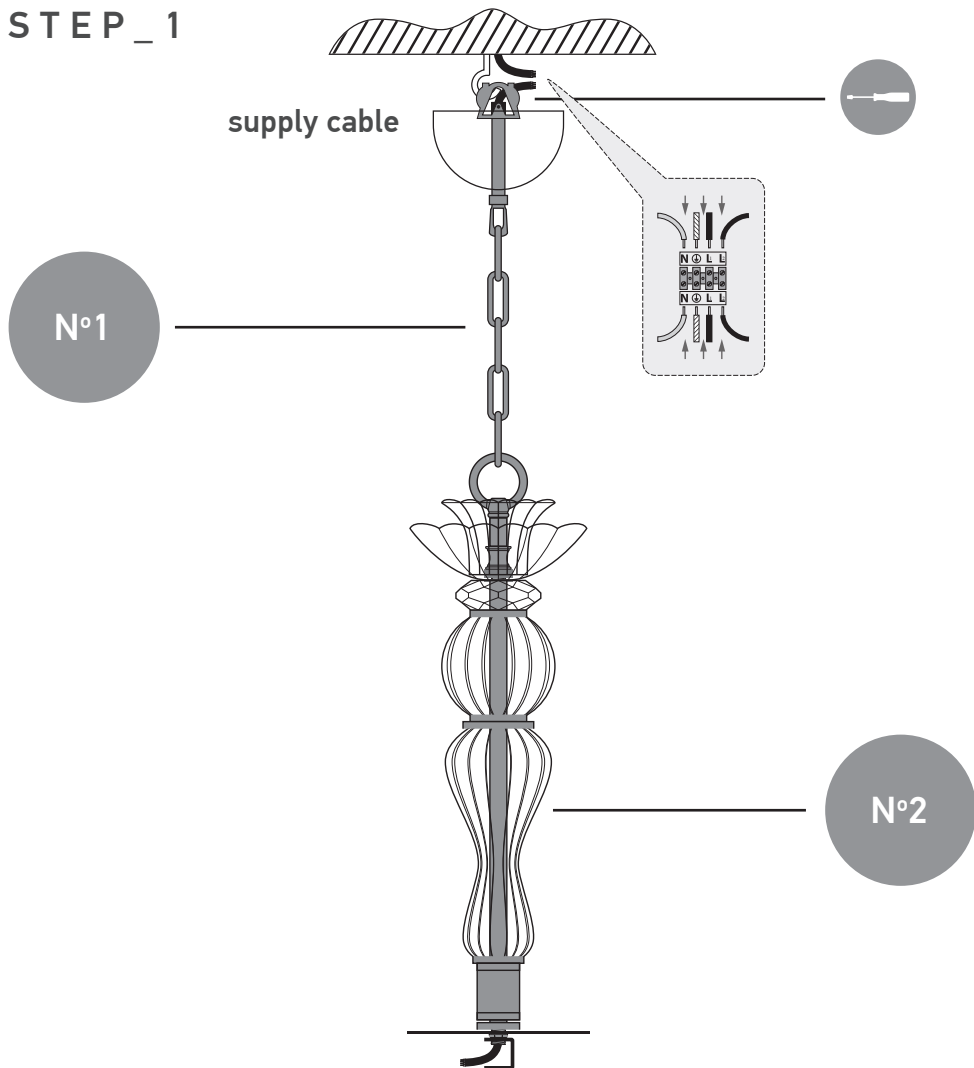

STEP_1

WARNING: fix the marked screws in the safety locking