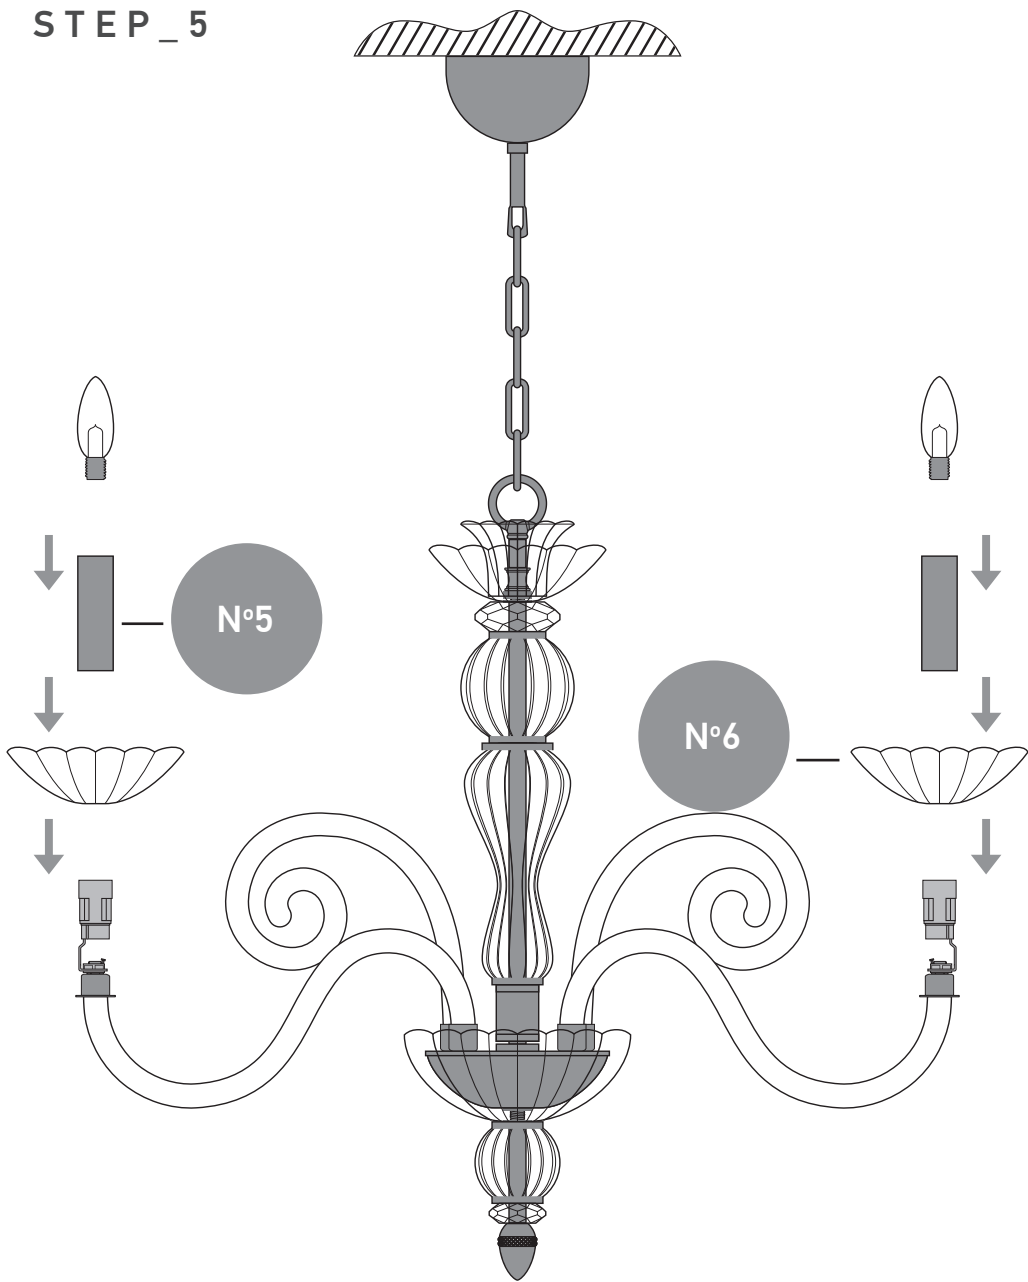

reference	lamps	lamp Watt Max	A.C
122/CH 6	6 x E14	42 Watt	230V - 50Hz

ΗΜΕΡΟΜΗΝΙΑ ΕΛΕΓΧΟΥ
TESTING DATE

..... / /

ΥΠΟΓΡΑΦΗ ΕΛΕΓΚΤΗ
TEST OPERATOR

.....

DO NOT ASSEMBLE ANY GLASS PARTS THAT PRESENT CRACKS OR ANY OTHER DAMAGED CAUSED BY CARRIAGE OR WRONG PLACEMENT. A CAREFUL CHECK IS SUGGESTED. CLEAN WITH SOFT CLOTH OR MILD RISING AGENT WITH LOW TEMPERATURE WATER.
ΜΗ ΣΥΝΑΡΜΟΛΟΓΕΙΤΕ ΓΥΑΛΙΝΑ ΜΕΡΗ ΠΟΥ ΦΕΡΟΥΝ ΡΩΓΜΕΣ Ή ΑΛΛΕΣ ΖΗΜΙΕΣ ΑΠΟ ΜΕΤΑΦΟΡΑ Ή ΛΑΘΟΣ ΤΟΠΟΘΕΤΗΣΗ. ΚΑΘΑΡΙΣΤΕ ΜΕ ΜΑΛΛΑΚΟ ΠΑΝΙ Ή ΜΕ ΗΠΙΟ ΚΑΘΑΡΙΣΤΙΚΟ ΜΕ ΝΕΡΟ ΣΕ ΧΑΜΗΛΗ ΘΕΡΜΟΚΡΑΣΙΑ.

WARNING: fix the marked screws in the safety locking

STEP_3

STEP_4

STEP_5

DECORATION TRIMMINGS VIEW

MADE IN
GREECE

11 Karditsis str, 42100

T +30 2431 0 76646