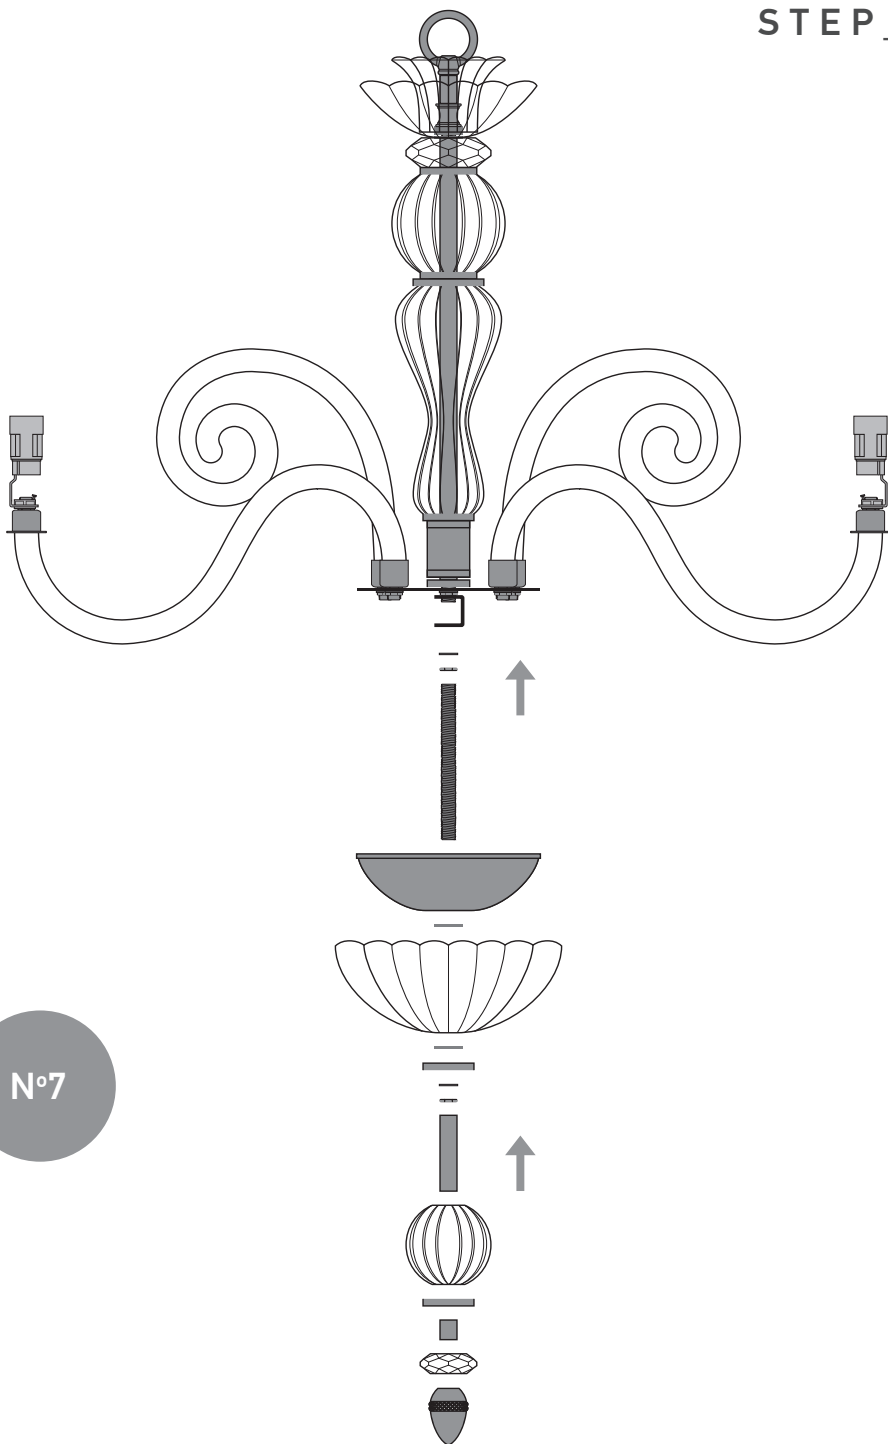

reference	lamps	lamp Watt Max	A.C
122/CH 6	6 x E14	42 Watt	230V - 50Hz

ΗΜΕΡΟΜΗΝΙΑ ΕΛΕΓΧΟΥ
TESTING DATE

..... / /

ΥΠΟΓΡΑΦΗ ΕΛΕΓΚΤΗ
TEST OPERATOR

.....

DO NOT ASSEMBLE ANY GLASS PARTS THAT PRESENT CRACKS OR ANY OTHER DAMAGED CAUSED BY CARRIAGE OR WRONG PLACEMENT. A CAREFUL CHECK IS SUGGESTED. CLEAN WITH SOFT CLOTH OR MILD RISING AGENT WITH LOW TEMPERATURE WATER.
ΜΗ ΣΥΝΑΡΜΟΛΟΓΕΙΤΕ ΓΥΑΛΙΝΑ ΜΕΡΗ ΠΟΥ ΦΕΡΟΥΝ ΡΩΓΜΕΣ Ή ΑΛΛΕΣ ΖΗΜΙΕΣ ΑΠΟ ΜΕΤΑΦΟΡΑ Ή ΛΑΘΟΣ ΤΟΠΟΘΕΤΗΣΗ. ΚΑΘΑΡΙΣΤΕ ΜΕ ΜΑΛΛΑΚΟ ΠΑΝΙ Ή ΜΕ ΗΠΙΟ ΚΑΘΑΡΙΣΤΙΚΟ ΜΕ ΝΕΡΟ ΣΕ ΧΑΜΗΛΗ ΘΕΡΜΟΚΡΑΣΙΑ.

WARNING: fix the marked screws in the safety locking

STEP_3

STEP_4

STEP_5

DECORATION TRIMMINGS VIEW

MADE IN
GREECE

11 Karditsis str, 42100

T +30 2431 0 76646