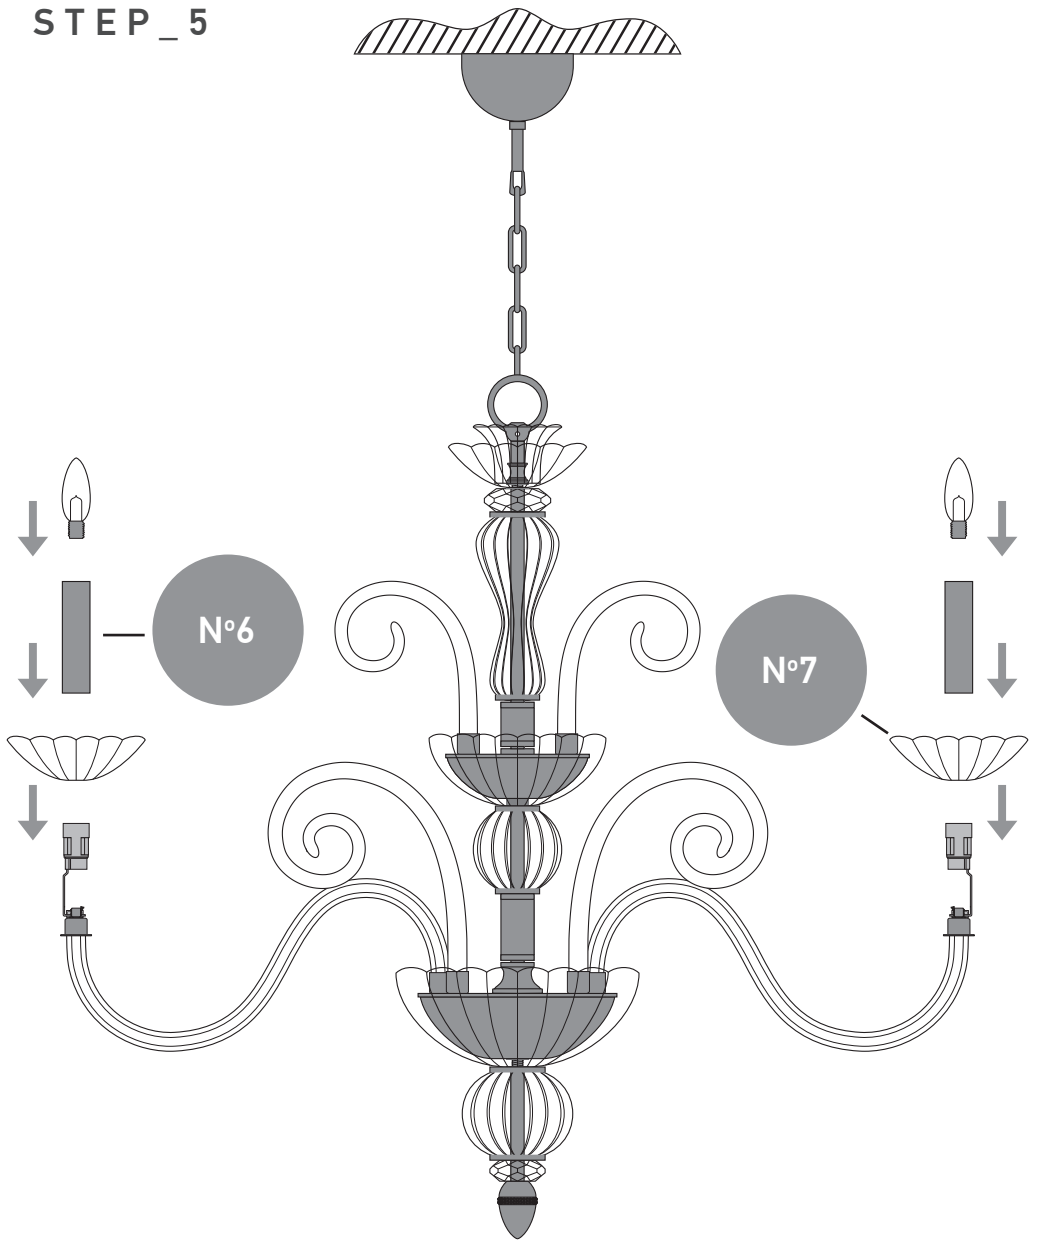

parts_components

N°1 x 1

N°2 x 1

N°3 x 12

N°4 x 12

N°5 x 12

N°6 x 12

N°7 x 12

N°8 x 1

A x 24

reference	lamps	lamp Watt Max	A.C
122/CH 12	12 x E14	42 Watt	230V - 50Hz
ΗΜΕΡΟΜΗΝΙΑ ΕΛΕΓΧΟΥ TESTING DATE / /	ΥΠΟΓΡΑΦΗ ΕΛΕΓΚΤΗ TEST OPERATOR	

DO NOT ASSEMBLE ANY GLASS PARTS THAT PRESENT CRACKS OR ANY OTHER DAMAGED CAUSED BY CARRIAGE OR WRONG PLACEMENT. A CAREFUL CHECK IS SUGGESTED. CLEAN WITH SOFT CLOTH OR MILD RISING AGENT WITH LOW TEMPERATURE WATER.
ΜΗ ΣΥΝΑΡΜΟΛΟΓΕΙΤΕ ΓΥΑΛΙΝΑ ΜΕΡΗ ΠΟΥ ΦΕΡΟΥΝ ΡΩΓΜΕΣ Ή ΑΛΛΕΣ ΖΗΜΙΕΣ ΑΠΟ ΜΕΤΑΦΟΡΑ Ή ΛΑΘΟΣ ΤΟΠΟΘΕΤΗΣΗ. ΚΑΘΑΡΙΣΤΕ ΜΕ ΜΑΛΛΑΚΟ ΠΑΝΙ Ή ΜΕ ΗΠΙΟ ΚΑΘΑΡΙΣΤΙΚΟ ΜΕ ΝΕΡΟ ΣΕ ΧΑΜΗΛΗ ΘΕΡΜΟΚΡΑΣΙΑ.

WARNING: fix the marked screws in the safety locking

STEP_3

STEP_4

STEP_5

DECORATION TRIMMINGS VIEW

MADE IN
GREECE

11 Karditsis str, 42100

T +30 2431 0 76646