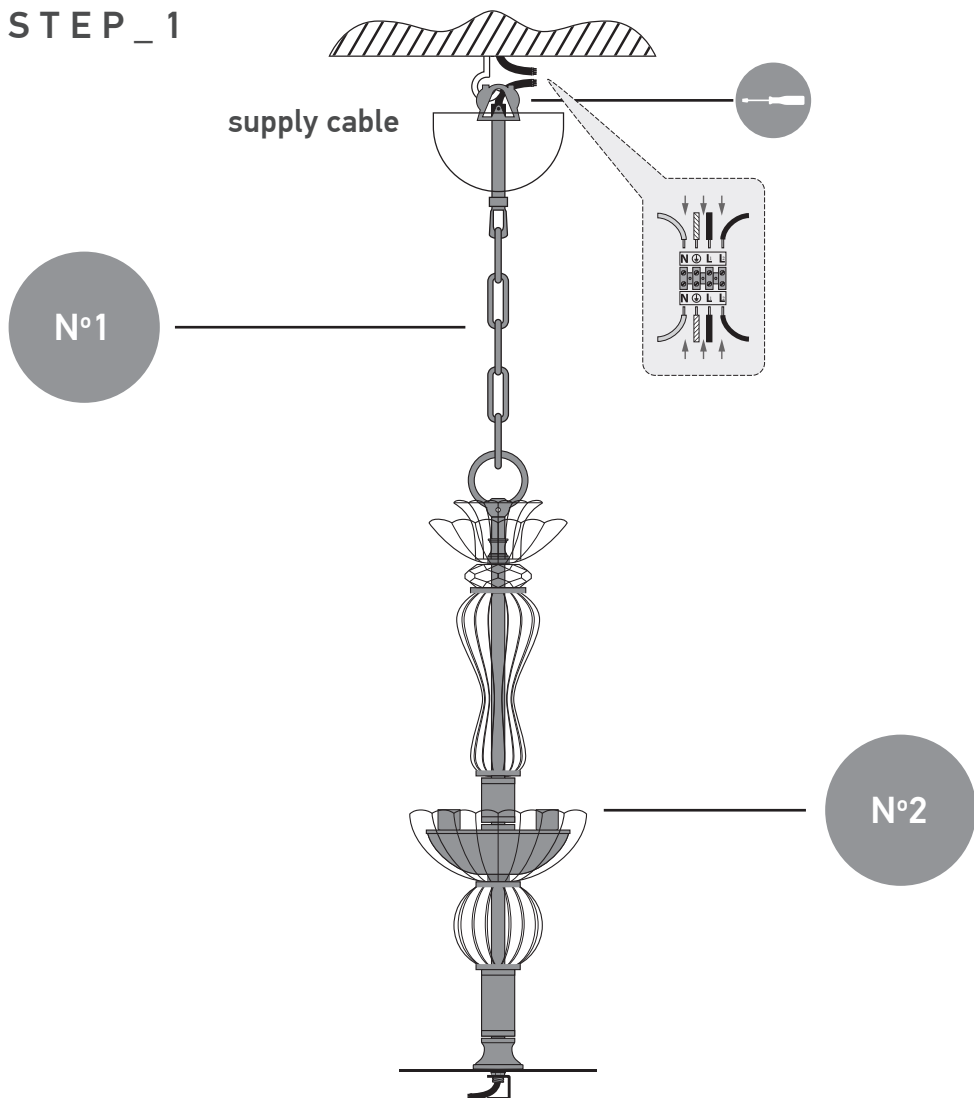

STEP_1

WARNING: fix the marked screws in the safety locking