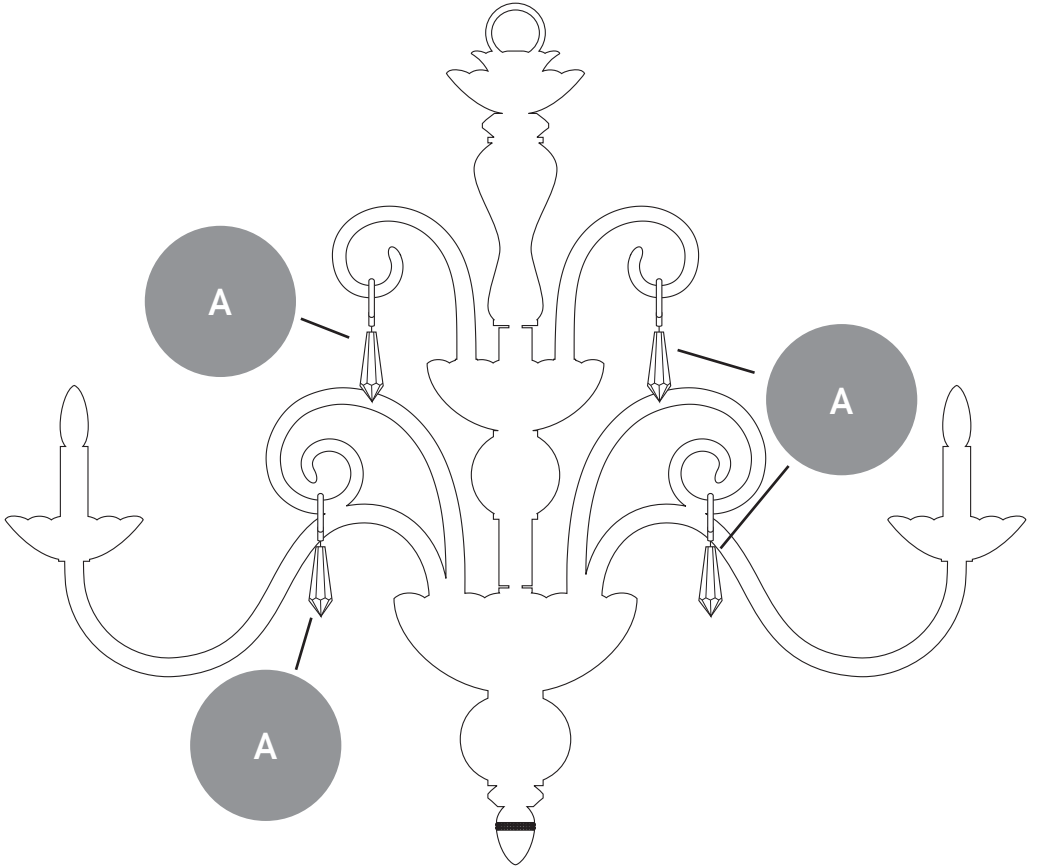

N°8 x 1

A x 24

reference	lamps	lamp Watt Max	A.C
122/CH 12	12 x E14	42 Watt	230V - 50Hz
ΗΜΕΡΟΜΗΝΙΑ ΕΛΕΓΧΟΥ TESTING DATE / /	ΥΠΟΓΡΑΦΗ ΕΛΕΓΚΤΗ TEST OPERATOR	

DO NOT ASSEMBLE ANY GLASS PARTS THAT PRESENT CRACKS OR ANY OTHER DAMAGED CAUSED BY CARRIAGE OR WRONG PLACEMENT. A CAREFUL CHECK IS SUGGESTED. CLEAN WITH SOFT CLOTH OR MILD RISING AGENT WITH LOW TEMPERATURE WATER.
ΜΗ ΣΥΝΑΡΜΟΛΟΓΕΙΤΕ ΓΥΑΛΙΝΑ ΜΕΡΗ ΠΟΥ ΦΕΡΟΥΝ ΡΩΓΜΕΣ Ή ΑΛΛΕΣ ΖΗΜΙΕΣ ΑΠΟ ΜΕΤΑΦΟΡΑ Ή ΛΑΘΟΣ ΤΟΠΟΘΕΤΗΣΗ. ΚΑΘΑΡΙΣΤΕ ΜΕ ΜΑΛΛΑΚΟ ΠΑΝΙ Ή ΜΕ ΗΠΙΟ ΚΑΘΑΡΙΣΤΙΚΟ ΜΕ ΝΕΡΟ ΣΕ ΧΑΜΗΛΗ ΘΕΡΜΟΚΡΑΣΙΑ.

WARNING: fix the marked screws in the safety locking

STEP_3

STEP_4

STEP_5

DECORATION TRIMMINGS VIEW

MADE IN
GREECE

11 Karditsis str, 42100

T +30 2431 0 76646